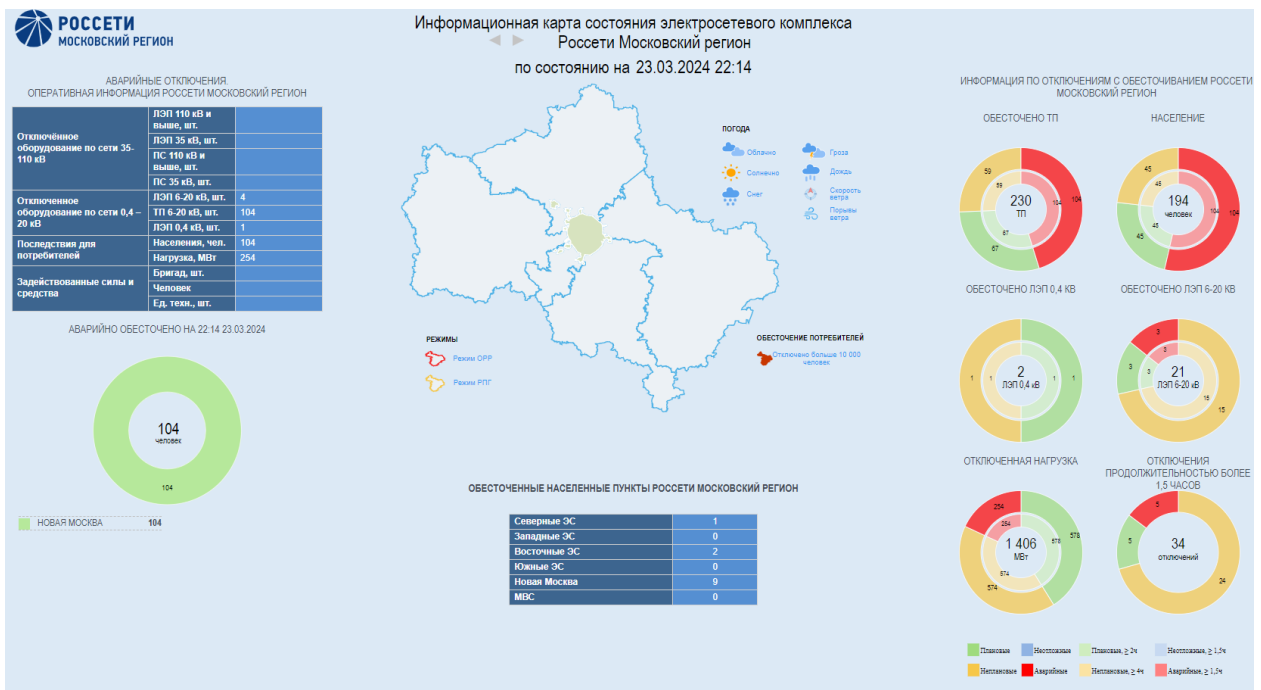

Пароль – !Q2w3e4r5t

и нажать кнопку «Вход».

После авторизации станет доступна основная панель Приложения (Рисунок 2):

Рисунок 2 – Основная панель qОЖУР_Satellite

Далее необходимо нажать кнопку  для перехода в Базовый функциональный интерфейс Инфокарты ДЗО (Рисунок 3):