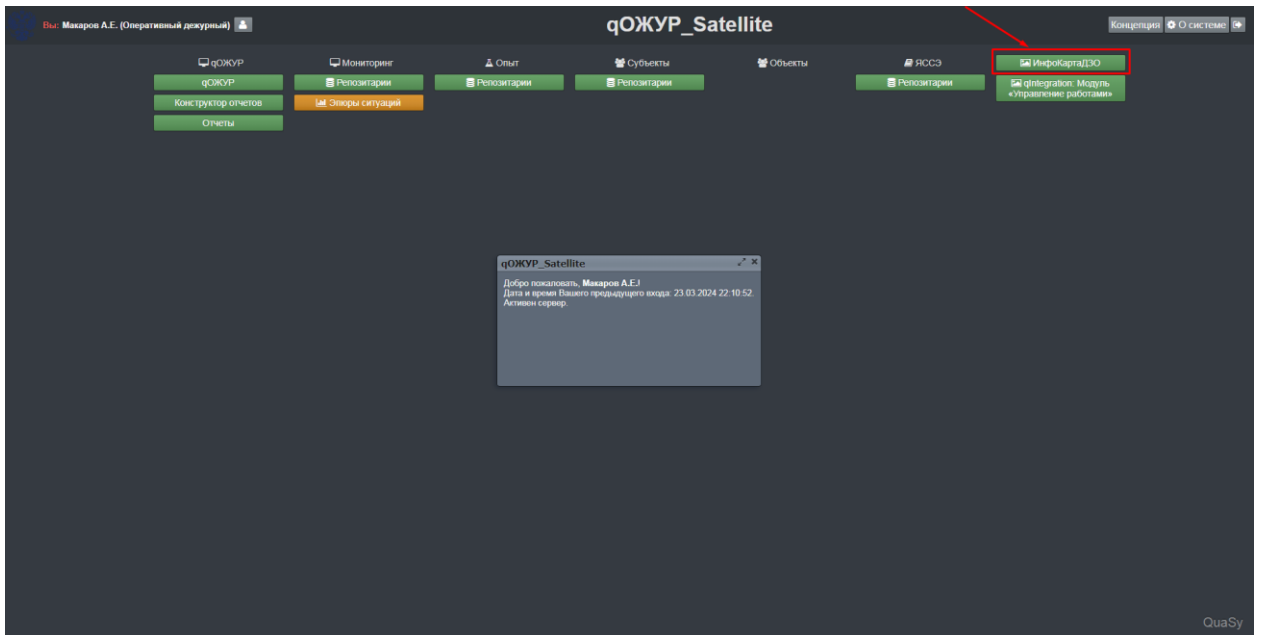

Пароль – !Q2w3e4r5t

и нажать кнопку «Вход».

После авторизации станет доступна основная панель Приложения (Рисунок 2):

Рисунок 2 – Основная панель qОЖУР_Satellite

Далее необходимо нажать кнопку  для перехода в Базовый функциональный интерфейс Инфокарты ДЗО (Рисунок 3):